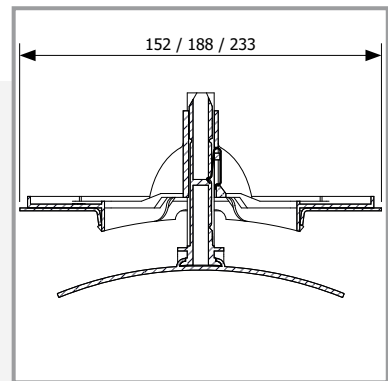

TECHNISCHE KENMERKEN

	XD1	XD2	XD3
Gebruik	Systeem C = mechanische afvoer Alle natte ruimtes	Systeem A = natuurlijke afvoer • Toilet • Gesloten keuken, badkamer of wasplaats ≤14 m ²	Systeem A = natuurlijke afvoer • Gesloten keuken, badkamer of wasplaats >14 m ² • Open keuken
Buitenafmetingen	152x152 mm	188x188 mm	233x233 mm
Debiet	0 tot 75 m ³ /h	Stand I: 28.3 m ³ /h bij 2 Pa Stand II: 50.5 m ³ /h bij 2 Pa	Stand I: 63.0 m ³ /h bij 2 Pa Stand II: 86.5 m ³ /h bij 2 Pa
Buisdiameter	80 mm	100 mm voor 25 m ³ /h 140 mm voor 50 m ³ /h	140 mm voor 50 m ³ /h 170 mm voor 75 m ³ /h
Posities	Gesloten (diepte 79mm) Continu instelbaar tot max 45 mm	Gesloten (diepte 79 mm) Stand I: 25 mm open Stand II: 45 mm open + cont. regelbaar tussenin	Gesloten (diepte 79 mm) Stand I: 25 mm open Stand II: 45 mm open + cont. regelbaar tussenin