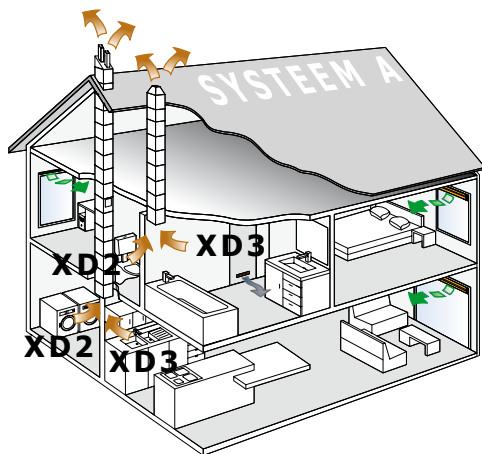

INLEIDING

Het XD-rooster wordt gekenmerkt door een minimalistisch design. De instelbare gebogen aluminium afdekplaat, die de afvoermond voor inkijk afschermt, is onzichtbaar bevestigd op een schuifstuk. Het XD-rooster bestaat in 3 uitvoeringen:

XD1 voor mechanische ventilatie (tot 75m³/h bij systeem C)

XD2 voor natuurlijke ventilatie (tot 50 m³/h bij systeem A)

XD3 voor natuurlijke ventilatie (tot 75 m³/h bij systeem A)

MATERIALEN

- Afdekplaat : Aluminium Al Mg Si0,5
- Basis- en schuifstuk : POM

TECHNISCHE KENMERKEN

	XD1	XD2	XD3
Gebruik	Systeem C = mechanische afvoer Alle natte ruimtes	Systeem A = natuurlijke afvoer • Toilet • Gesloten keuken, badkamer of wasplaats ≤14 m ²	Systeem A = natuurlijke afvoer • Gesloten keuken, badkamer of wasplaats >14 m ² • Open keuken
Buitenafmetingen	152x152 mm	188x188 mm	233x233 mm
Debiet	0 tot 75 m ³ /h	Stand I: 28.3 m ³ /h bij 2 Pa Stand II: 50.5 m ³ /h bij 2 Pa	Stand I: 63.0 m ³ /h bij 2 Pa Stand II: 86.5 m ³ /h bij 2 Pa
Buisdiameter	80 mm	100 mm voor 25 m ³ /h 140 mm voor 50 m ³ /h	140 mm voor 50 m ³ /h 170 mm voor 75 m ³ /h
Posities	Gesloten (diepte 79mm) Continu instelbaar tot max 45 mm	Gesloten (diepte 79 mm) Stand I: 25 mm open Stand II: 45 mm open + cont. regelbaar tussenin	Gesloten (diepte 79 mm) Stand I: 25 mm open Stand II: 45 mm open + cont. regelbaar tussenin