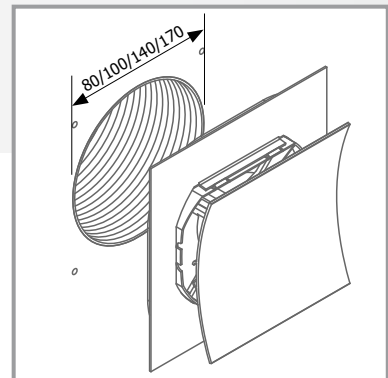

INLEIDING

Het XD-rooster wordt gekenmerkt door een minimalistisch design. De instelbare gebogen aluminium afdekplaat, die de afvoermond voor inkijk afschermt, is onzichtbaar bevestigd op een schuifstuk. Het XD-rooster bestaat in 3 uitvoeringen:

TECHNISCHE KENMERKEN

	XD1	XD2	XD3
Gebruik	Systeem C = mechanische afvoer Alle natte ruimtes	Systeem A = natuurlijke afvoer • Toilet • Gesloten keuken, badkamer of wasplaats ≤14 m ²	Systeem A = natuurlijke afvoer • Gesloten keuken, badkamer of wasplaats >14 m ² • Open keuken
Buitenafmetingen	152x152 mm	188x188 mm	233x233 mm
Debiet	0 tot 75 m ³ /h	Stand I: 28.3 m ³ /h bij 2 Pa Stand II: 50.5 m ³ /h bij 2 Pa	Stand I: 63.0 m ³ /h bij 2 Pa Stand II: 86.5 m ³ /h bij 2 Pa
Buisdiameter	80 mm	100 mm voor 25 m ³ /h 140 mm voor 50 m ³ /h	140 mm voor 50 m ³ /h 170 mm voor 75 m ³ /h
Posities	Gesloten (diepte 79mm) Continu instelbaar tot max 45 mm	Gesloten (diepte 79 mm) Stand I: 25 mm open Stand II: 45 mm open + cont. regelbaar tussenin	Gesloten (diepte 79 mm) Stand I: 25 mm open Stand II: 45 mm open + cont. regelbaar tussenin