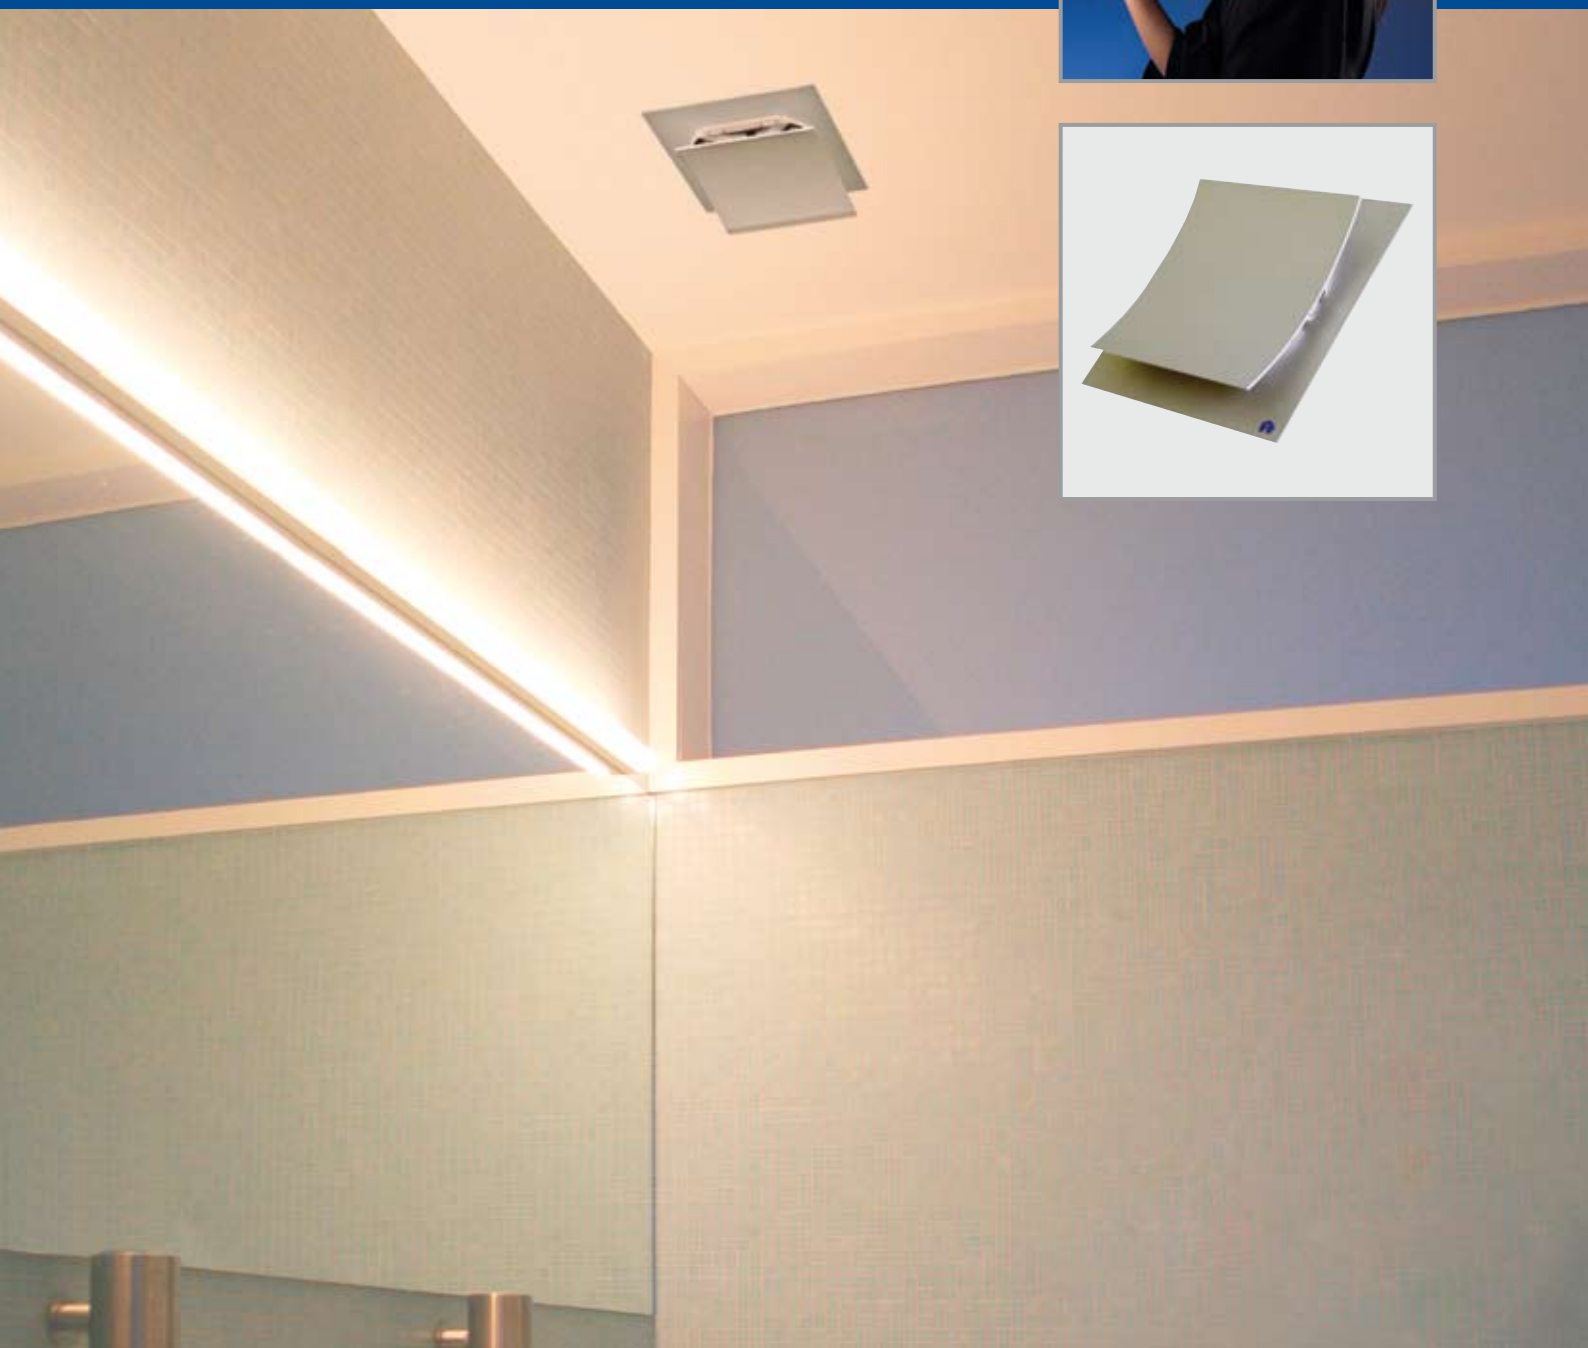

DESIGN EXTRACTIEMOND VOOR NATUURLIJKE EN MECHANISCHE VENTILATIE

XD extractiemond

- Architecturaal design
- Uitvoering in hoogwaardig aluminium
- Regelbaar
- Geschikt voor gebruik met Systemen A en C
- Conform de EPB-wetgeving

INLEIDING

Het XD-rooster wordt gekenmerkt door een minimalistisch design. De instelbare gebogen aluminium afdekplaat, die de afvoermond voor inkijk afschermt, is onzichtbaar bevestigd op een schuifstuk. Het XD-rooster bestaat in 3 uitvoeringen:

OPPERVLAKTEBEHANDELING

- Natuurkleurig of donkerbronskleurig geanodiseerd
- Gemoffeld in alle RAL-kleuren
- Grijs kunststof onderdelen

MONTAGE

- Geschikt voor wand- en plafondmontage
- De vastzetting van de roosters kan gebeuren door middel van standaard meegeleverde schroeven en pluggen voor pleisterwerk