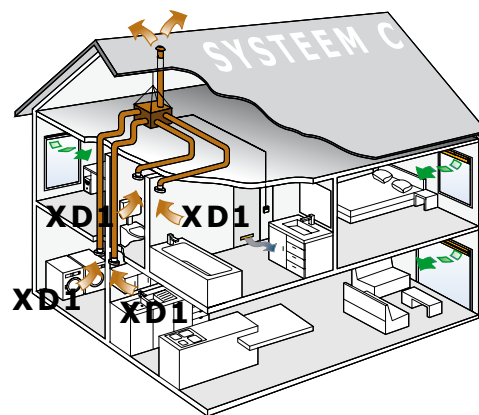

INLEIDING

Het XD-rooster wordt gekenmerkt door een minimalistisch design. De instelbare gebogen aluminium afdekplaat, die de afvoermond voor inkijk afschermt, is onzichtbaar bevestigd op een schuifstuk. Het XD-rooster bestaat in 3 uitvoeringen:

XD1 voor mechanische ventilatie (tot 75m³/h bij systeem C)

XD2 voor natuurlijke ventilatie (tot 50 m³/h bij systeem A)

XD3 voor natuurlijke ventilatie (tot 75 m³/h bij systeem A)

MATERIALEN

- Afdekplaat : Aluminium Al Mg Si0,5
- Basis- en schuifstuk : POM

TECHNISCHE KENMERKEN

	XD1	XD2	XD3
Gebruik	Systeem C = mechanische afvoer Alle natte ruimtes	Systeem A = natuurlijke afvoer • Toilet • Gesloten keuken, badkamer of wasplaats ≤14 m ²	Systeem A = natuurlijke afvoer • Gesloten keuken, badkamer of wasplaats >14 m ² • Open keuken
Buitenafmetingen	152x152 mm	188x188 mm	233x233 mm
Debiet	0 tot 75 m ³ /h	Stand I: 28.3 m ³ /h bij 2 Pa Stand II: 50.5 m ³ /h bij 2 Pa	Stand I: 63.0 m ³ /h bij 2 Pa Stand II: 86.5 m ³ /h bij 2 Pa
Buisdiameter	80 mm	100 mm voor 25 m ³ /h 140 mm voor 50 m ³ /h	140 mm voor 50 m ³ /h 170 mm voor 75 m ³ /h
Posities	Gesloten (diepte 79mm) Continu instelbaar tot max 45 mm	Gesloten (diepte 79 mm) Stand I: 25 mm open Stand II: 45 mm open + cont. regelbaar tussenin	Gesloten (diepte 79 mm) Stand I: 25 mm open Stand II: 45 mm open + cont. regelbaar tussenin